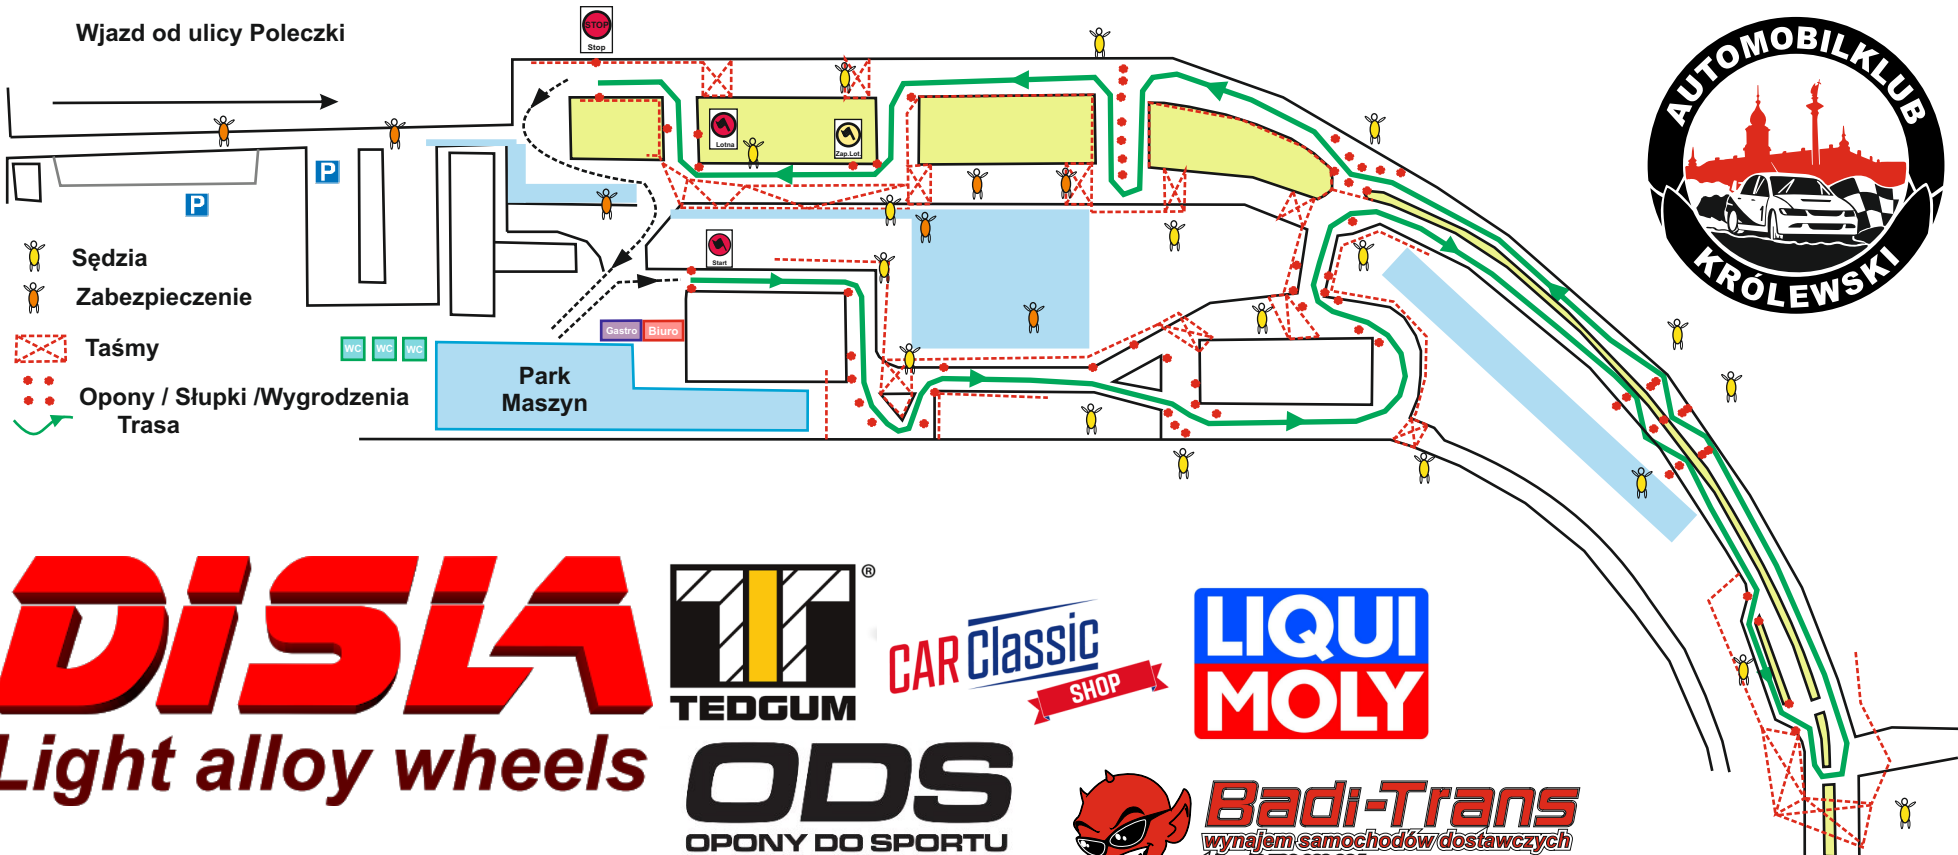

Wjazd od ulicy Poleczki

DISLA

Light alloy wheels

CAR Classic SHOP

ODS

OPONY DO SPORTU

Badi-Trans
wynajem samochodów dostawczych
tel: +48 506 069 961

2020

Królewski WINTER CUP

TOR SŁUŻEWIEC
Wścigi konne od 1939 r.

**19 STYCZNIA
2 LUTEGO
1 MARCA**

TOR SŁUŻEWIEC
Wścigi konne od 1939 r.

zakochaj się
w Warszawie
na Ursynowie

TOR SŁUŻEWIEC
Wścigi konne od 1939 r.